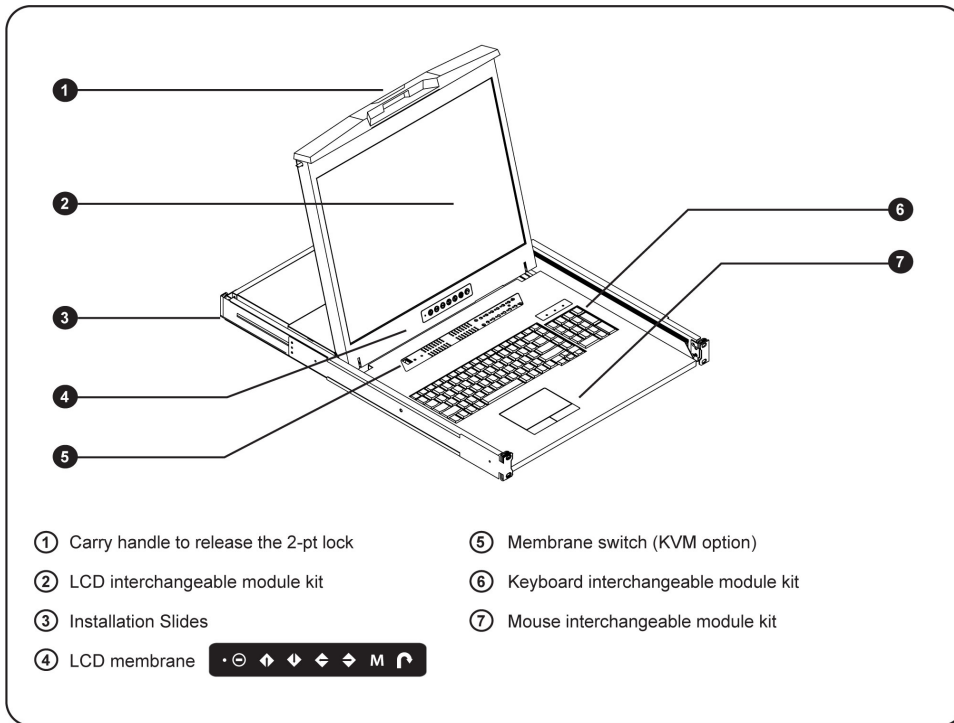

STRUCTURE DIAGRAM