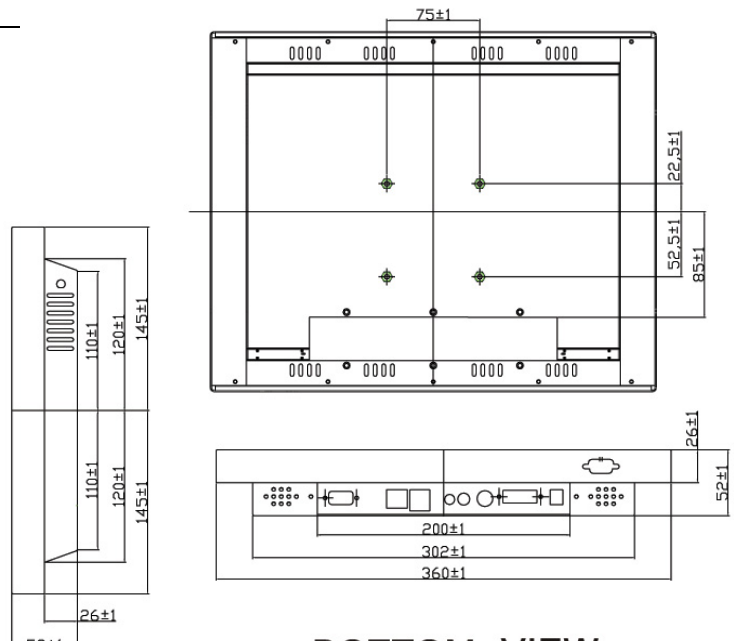

BOTTOM VIEW